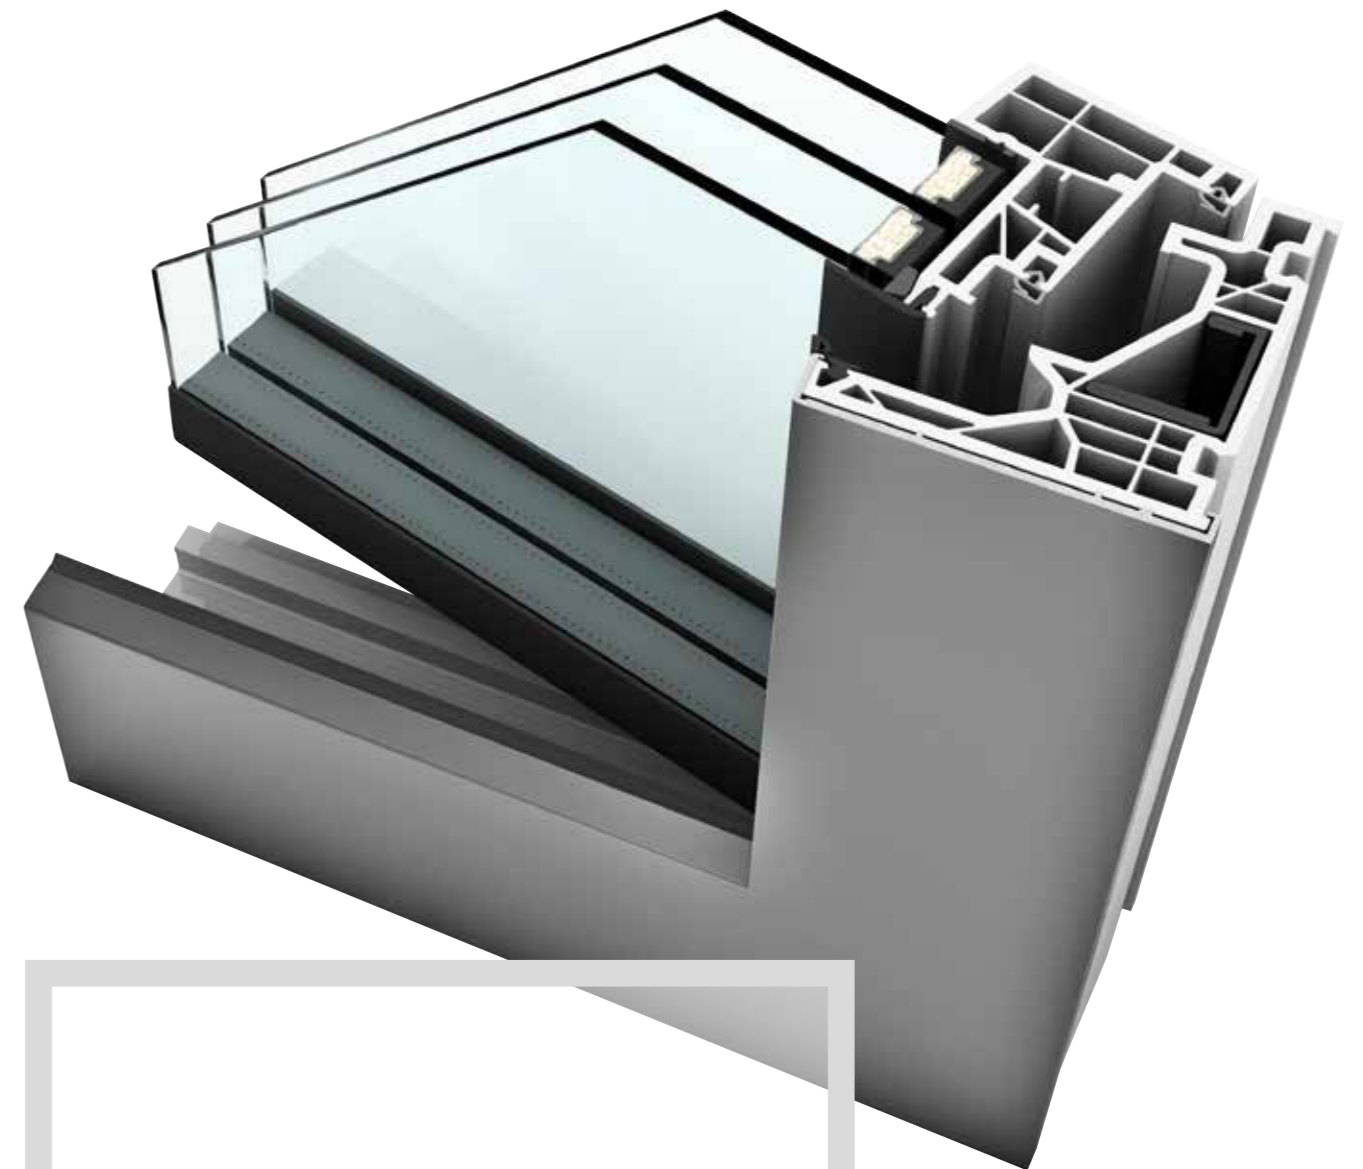

neu·heit

KF 520 – Die neue Fenstergeneration von Internorm verbindet innovatives Design mit technischem Know-how. Der schlanke Rahmen mit Glasflügel ist von einer Fixverglasung außen nicht zu unterscheiden und ermöglicht so mehr Lichteinfall. Im Fensterflügel verbirgt sich auch die revolutionäre Verriegelung I-tec Secure, die ein Aushebeln des Fensters nahezu unmöglich macht.

Mehr Glas

SCHMALER RAHMEN SORGT BEIM NEUEN
KF 520 FÜR MEHR GLASANTEIL

Der Fensterflügel beim KF 520 ist durch seine Glasoptik von außen von einer Fixverglasung nicht zu unterscheiden. Das bedeutet, das Fenster sieht zwar aus wie eine Fixverglasung, ist aber ein öffnbares Fenster. Wird der Rahmen zusätzlich eingeputzt (auf 3 Seiten möglich), bleibt nahezu nur mehr die Glasfläche sichtbar.

Innenseitig ist der Rahmen besonders schmal und schließt bündig mit dem Fensterflügel ab. Die perfekte Lösung für eine moderne und zeitgemäße Architektur.

**HOHER
GLASANTEIL**
Wenig Rahmen, dafür mehr
Glas