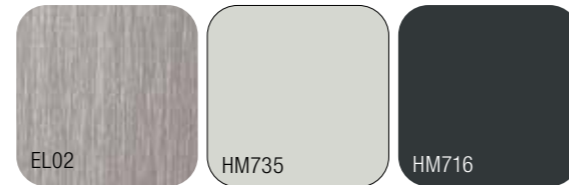

FARBEN AUSSEN

Die Eleganz der verschiedenen Grautöne beherrscht die moderne Architektur. Die Farbpalette der Aluminiumschale bei KF 520 reicht daher vom markanten Edelstahl-Look über ein helles, sanftes Grau bis hin zum exquisiten Anthrazit.