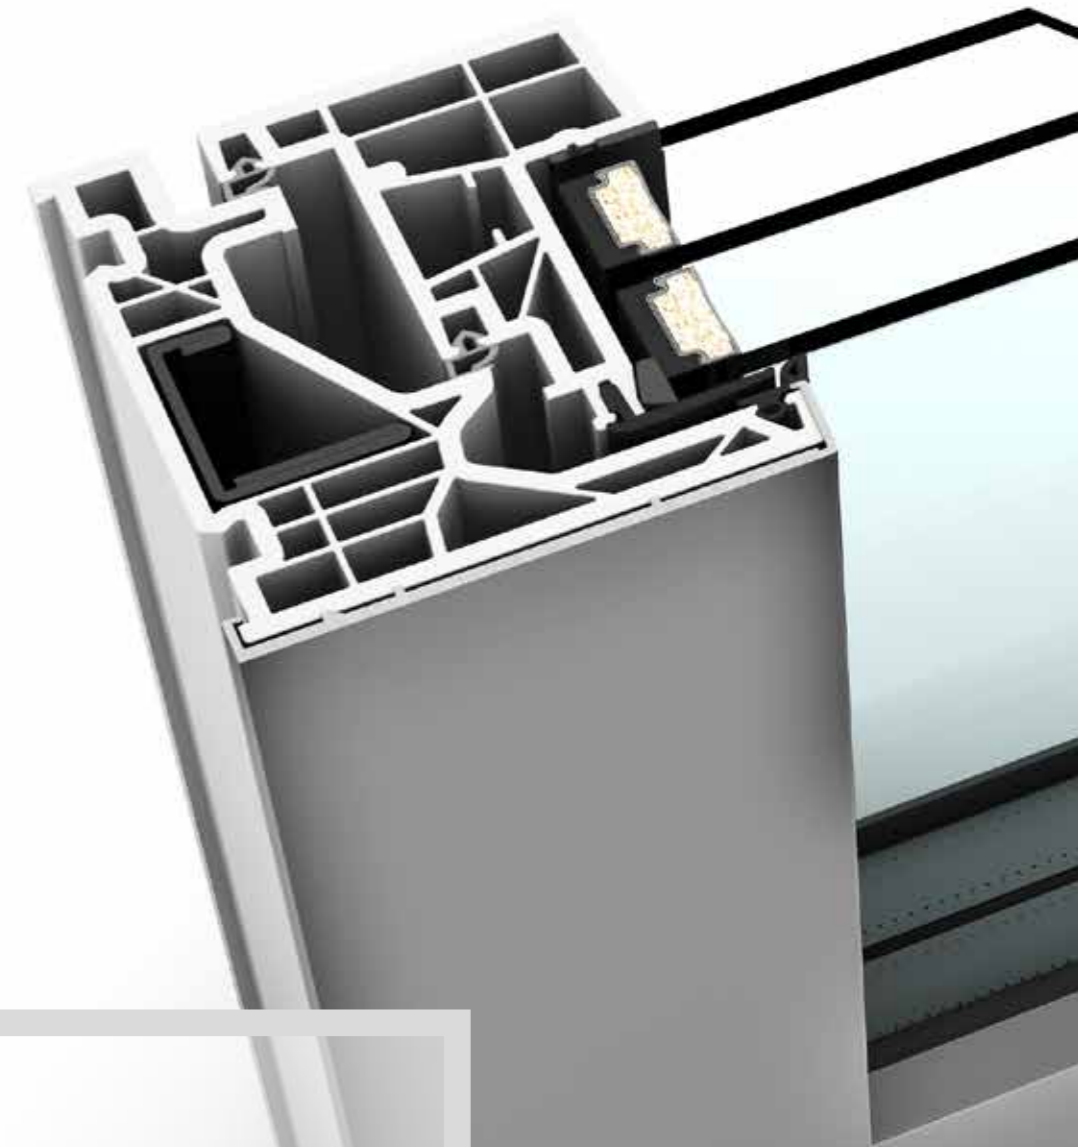

fact-box

	Wärmedämmung	bis $U_w = 0,63 \text{ W}/(\text{m}^2\text{K})$
	Schallschutz	bis 46 dB
	Sicherheit	RC3, RC2, RC2N
	Verriegelung	voll integriert
	Bautiefe	90/93 mm

I-tec Verglasung

I-tec Secure