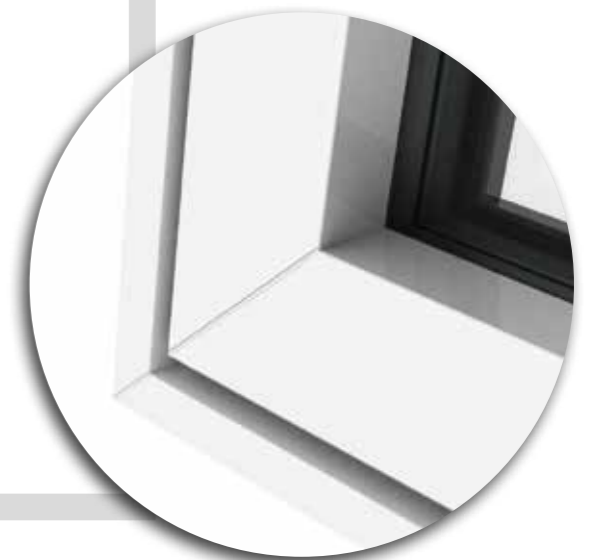

Mehr Glas

SCHMALER RAHMEN SORGT BEIM NEUEN
KF 520 FÜR MEHR GLASANTEIL

Der Fensterflügel beim KF 520 ist durch seine Glasoptik von außen von einer Fixverglasung nicht zu unterscheiden. Das bedeutet, das Fenster sieht zwar aus wie eine Fixverglasung, ist aber ein öffnbares Fenster. Wird der Rahmen zusätzlich eingeputzt (auf 3 Seiten möglich), bleibt nahezu nur mehr die Glasfläche sichtbar.

Innenseitig ist der Rahmen besonders schmal und schließt bündig mit dem Fensterflügel ab. Die perfekte Lösung für eine moderne und zeitgemäße Architektur.

**HOHER
GLASANTEIL**
Wenig Rahmen, dafür mehr
Glas

ihre vor-teile

- Anmutung einer Fixverglasung, ist aber dennoch ein öffnbares Fenster
- Höherer Glasanteil dank Fensterflügel in Glasoptik
- Wenig Rahmen und mehr Glas auch auf der Innenseite des Fensters
- Moderne Fensterlösung für zeitgemäße Architektur